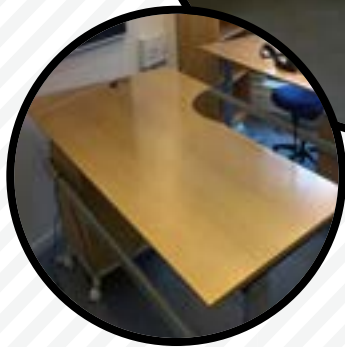

El hæve/sænkeborde

Mange små borde på **160x90cm** samt flere modeller på 180cm og 200cm. Bordplade i lyst træ, gråt stel. Kun få år gamle og i pæn stand.

Priser på **995,-** til **1.995,-** + moms.

Kontorstole fra **295,-** + moms.

Priser fra 295,-
+ moms

Stor kantine, konference mv.

Kantinemøbler, konferencemøbler og opbevaringsmøbler i moderne design. Stort antal.

Alt er i højeste kvalitet, meget fra EFG.

Få år gamle møbler i pæn stand.